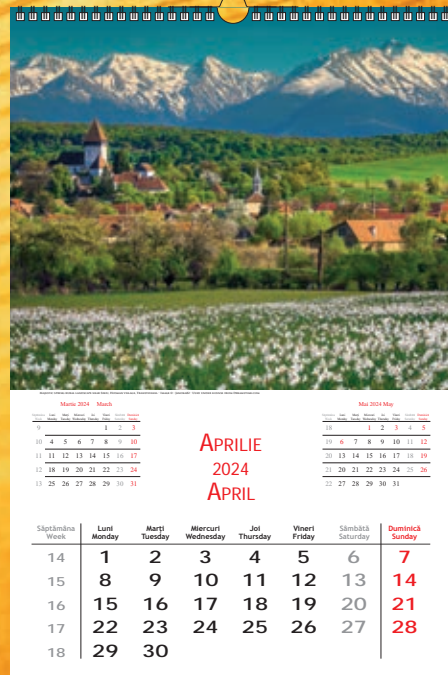

Aprilie 2024							Mai 2024								
Săptămîna	Luni	Marti	Miercuri	Joi	Vineri	Sămbătă	Duminică	Săptămîna	Luni	Marti	Miercuri	Joi	Vineri	Sămbătă	Duminică
Week	Monday	Tuesday	Wednesday	Thursday	Friday	Saturday	Sunday	Week	Monday	Tuesday	Wednesday	Thursday	Friday	Saturday	Sunday
14	1	2	3	4	5	6	7	18	1	2	3	4	5	6	7
15	8	9	10	11	12	13	14	18	8	9	10	11	12	13	14
16	15	16	17	18	19	20	21	19	15	16	17	18	19	20	21
17	22	23	24	25	26	27	28	20	22	23	24	25	26	27	28
18	29	30						21	29	30	31				

Cod: 01

- 31,5 x 48 cm
- 12 file + copertă
- Spirală metalică dublă albă
- Carton dublu cretat 130 g / mp
- Personalizare capac 31.5 x 15 cm
- Spate duplex 300 g / mp

Romania

CALENDAR 2024