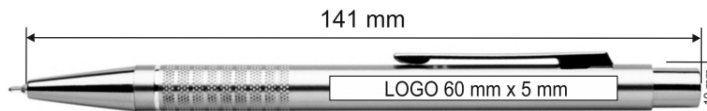

# MM-BO

metalpenscollection

GEL PEN

BO 00 BO 02 BO 03 BO 04 BO 05 BO 07 BO 10 BO 13 BO 15 BO 24

MM-BO

engraving

**Material:** metal

**Size:** 141 mm x 10 mm