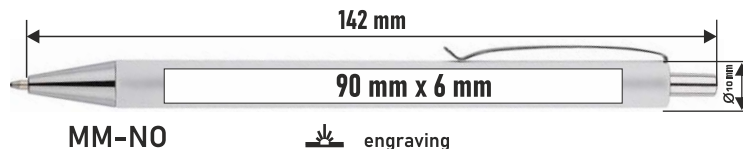

# MM-NO

metalpenscollection

  
**SOFT TOUCH**

**Material:** metal    **Size:** 142 mm x 10 mm    **Refill blue:** standard    **Engraving:** laser YAG

**NEW**

**softtouch**

**NO**

metalpenscollection