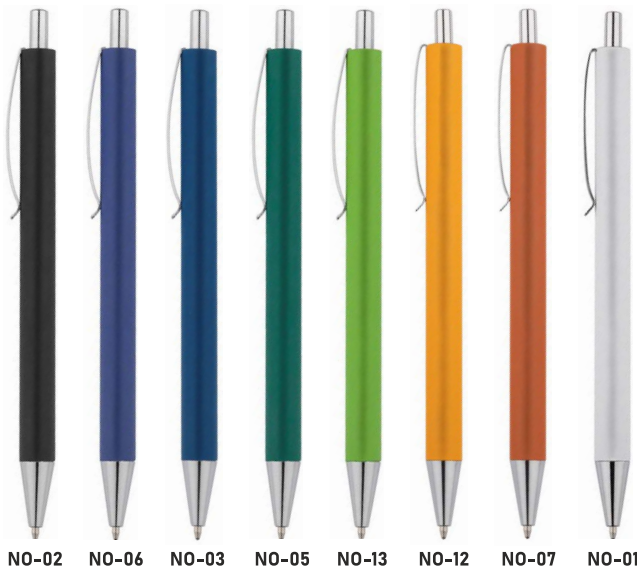

Material: metal   **Size:** 142 mm x 10 mm   **Refill blue:** standard   **Engraving:** laser YAG

NEW

softtouch

NO

metalpenscollection

Pictures of pens are in presentation form. Used colours do not reflect the actual colours. The real finished product may deviate from the visualization.