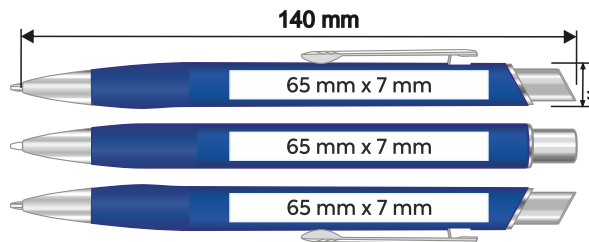

# MM-KBL

metalpenscollection

  
**SOFT TOUCH**

KBL 11   KBL 10   KBL 05   KBL 02   KBL 01   KBL 04   KBL 03   KBL 08   KBL 07

MM-KBL

 engraving

**Material:** metal

**Size:** 140 mm x 11 mm