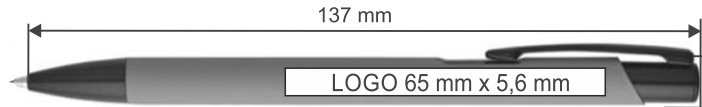

# MM-POS

metalpenscollection

**SOFT TOUCH**

POS 128   POS 105   POS 119   POS 124   POS 114   POS 113   POS 103

MM-POS

 engraving

**Material:** metal

**Size:** 137 mm x 10 mm